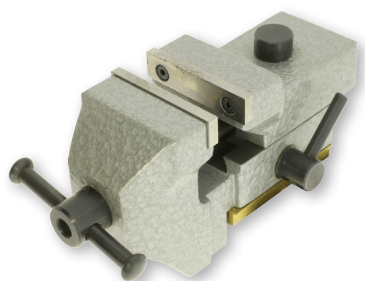

E08

ÉTAU.....E08 2

MSA	Dimensions mm	Kg
08.103	115 x 65	1.100

Étau avec plaque de fixation en laiton. La plaque reste fixée sur l'établi permettant ainsi de verrouiller ou déverrouiller rapidement l'étau grâce au levier latéral.

Largeur des mâchoires 44 mm ; ouverture maximale 30 mm.