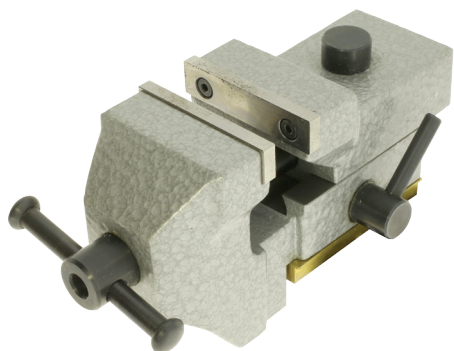

E08

ÉTAU.....E08 2

MSA	Dimensions mm	Kg
08.103	115 x 65	1.100

Étau avec plaque de fixation en laiton. La plaque reste fixée sur l'établi permettant ainsi de verrouiller ou déverrouiller rapidement l'étau grâce au levier latéral.

Largeur des mâchoires 44 mm ; ouverture maximale 30 mm.