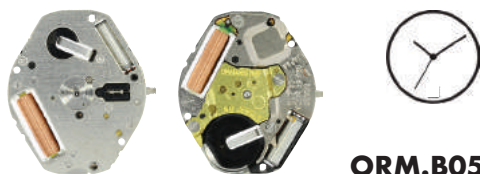

## ORM.B0500

<b>Size''' / Size mm</b>	6 ¾ x 8	15.10 x 17.60
<b>Height mm</b>	2.50	
<b>Total height mm</b>	3.95	
<b>Hand-fitting</b>	1	
<b>Jewels</b>	0	
<b>Date position</b>	-	
<b>Hour wheel</b>	OR4230.0003	
<b>Stem</b>	OR911-B05323	
<b>Battery</b>	364 / SR621SW	
<b>Hands fitting Ø mm</b>	Information not available	
<b>Information</b>	-	

## ORM.HT710

<b>Size''' / Size mm</b>	10 ½	23.30 x 21.30
<b>Height mm</b>	2.96	
<b>Total height mm</b>	4.05	
<b>Hand-fitting</b>	1	
<b>Jewels</b>	1	
<b>Date position</b>	D3	
<b>Hour wheel</b>	OR4230.0049	
<b>Stem</b>	OR911-HE7999	
<b>Battery</b>	371 / SR920SW	
<b>Hands fitting Ø mm</b>	Information not available	
<b>Information</b>	-	