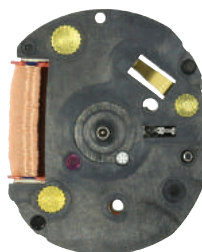

## ORM.B0500

<b>Size''' / Size mm</b>	6 ¾ x 8	15.10 x 17.60
<b>Height mm</b>	2.50	
<b>Total height mm</b>	3.95	
<b>Hand-fitting</b>	1	
<b>Jewels</b>	0	
<b>Date position</b>	-	
<b>Hour wheel</b>	OR4230.0003	
<b>Stem</b>	OR911-B05323	
<b>Battery</b>	364 / SR621SW	
<b>Hands fitting Ø mm</b>	Information not available	
<b>Information</b>	-	

## ORM.HT710

<b>Size''' / Size mm</b>	10 ½	23.30 x 21.30
<b>Height mm</b>	2.96	
<b>Total height mm</b>	4.05	
<b>Hand-fitting</b>	1	
<b>Jewels</b>	1	
<b>Date position</b>	D3	
<b>Hour wheel</b>	OR4230.0049	
<b>Stem</b>	OR911-HE7999	
<b>Battery</b>	371 / SR920SW	
<b>Hands fitting Ø mm</b>	Information not available	
<b>Information</b>	-	