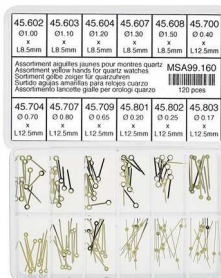

MSA	Qté. / Qty.	Kg
99.160	120x	0.026

Assortiment d'aiguilles jaunes pour montres ; heures, minutes et secondes au centre.
Assortment of yellow hands for watches ; hours, minutes and centre seconds.
Sortiment von gelbe Zeiger für Uhren ; Stunden, Minuten und Zentrumsekunden.
Surtido de agujas amarillas para relojes ; horas, minutos y segundos centrales.
Assortimento di lancette gialle per orologi ; ore, minuti e secondi al centro.

Contenu - Contents - Inhalt - Contenido - Contenuto : 12 modèles - models - Modelle - modelos - modelli
10x MSA45.602 (Ø 1.00 mm) .603 (1.10) .604 (1.20) .607 (1.30) .608 (1.50) .700 (0.40) .704 (0.70) .707 (0.80) .709 (0.65)
.801 (0.20) .802 (0.25) .803 (0.17)