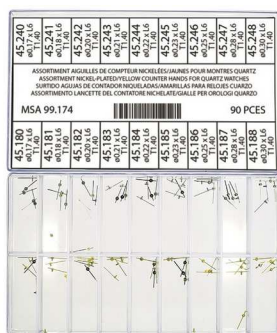

Assortiment d'aiguilles de compteur pour montres ; couleur nickel et jaunes.
Assortment of counter hands for watches ; nickel colour and yellow.
Sortiment von Zählzeiger für Uhren ; Nickel-Farbe und gelbe.
Surtido de agujas de contador para relojes ; color níquel y amarillas.
Assortimento di lancette del contatore per orologi ; colore nichel e gialle.

Contenu - Contents - Inhalt - Contenido - Contenuto : 18 modèles - models - Modelle - modelos - modelli
5x MSA45.240 (Ø 0.17 mm) .241 (0.18) .242 (0.20) .243 (0.21) .244 (0.22) .245 (0.23) .246 (0.25) .247 (0.28) .248 (0.30)
.180 (0.17) .181 (0.18) .182 (0.20) .183 (0.21) .184 (0.22) .185 (0.23) .186 (0.25) .187 (0.28) .188 (0.30)