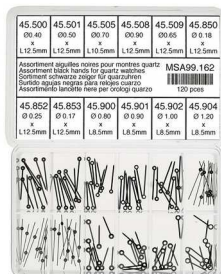

MSA	Qté. / Qty.	Kg
99.162	120x	0.026

Assortiment d'aiguilles noires pour montres ; heures, minutes et secondes au centre.
Assortment of black hands for watches ; hours, minutes and centre seconds.
Sortiment von schwarze Zeiger für Uhren ; Stunden, Minuten und Zentrumsekunden.
Surtido de agujas negras para relojes ; horas, minutos y segundos centrales.
Assortimento di lancette nere per orologi ; ore, minuti e secondi al centro.

Contenu - Contents - Inhalt - Contenido - Contenuto : 12 modèles - models - Modelle - modelos - modelli
10x MSA45.500 (Ø 0.40 mm) .501 (0.50) .505 (0.70) .508 (0.90) .509 (0.65) .850 (0.18) .852 (0.25) .853 (0.17) .900 (0.80)
.901 (0.90) .902 (1.00) .904 (1.20)