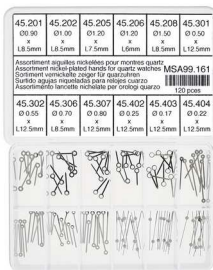

MSA	Qté. / Qty.	Kg
99.161	120x	0.026

Assortiment d'aiguilles couleur nickel pour montres ; heures, minutes et secondes au centre.
Assortment of nickel colour hands for watches ; hours, minutes and centre seconds.
Sortiment von Nickel-Farbe Zeiger für Uhren ; Stunden, Minuten und Zentrumsekunden.
Surtido de agujas color níquel para relojes ; horas, minutos y segundos centrales.
Assortimento di lancette colore nichel per orologi ; ore, minuti e secondi al centro.

Contenu - Contents - Inhalt - Contenido - Contenuto : 12 modèles - models - Modelle - modelos - modelli
10x MSA45.201 (Ø 0.90 mm) .202 (1.00) .205 (1.20) .206 (1.20) .208 (1.50) .301 (0.50) .302 (0.55) .306 (0.70) .307 (0.80)
.402 (0.25) .403 (0.17) .404 (0.22)