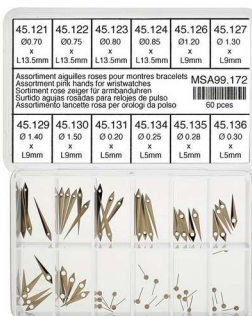

Aiguille rose de forme Dague pour montres anciennes emballées sur carte, 10 pièces.
Dagger-shaped pink hand for old watches packed on card ; hours, minutes and centre seconds.
Rosa Zeiger in Dolch-Form für alte Uhren auf Karte verpackt ; Stunden, Minuten und Zentrumsekunden.
Aguja rosada de forma Daga para relojes antiguos embaladas en tarjeta ; horas, minutos y segundos centrales.
Lancetta rosa di forma Daga per orologi antichi imballate su carta ; ore, minutie secondi al centro.

Aiguille rose de forme Dague pour montres anciennes emballées sur carte, 10 pièces.
Dagger-shaped pink hand for old watches packed on card, 10 pieces.
Rosa Zeiger in Dolch-Form für alte Uhren auf Karte verpackt, 10 Stück.
Aguja rosada de forma Daga para relojes antiguos embaladas en tarjeta, 10 piezas
Lancetta rosa di forma Daga per orologi antichi imballate su carta, 10 pezzi.

Aiguille rose de forme Dague pour montres anciennes emballées sur carte, 10 pièces.
Dagger-shaped pink hand for old watches packed on card, 10 pieces.
Rosa Zeiger in Dolch-Form für alte Uhren auf Karte verpackt, 10 Stück.
Aguja rosada de forma Daga para relojes antiguos embaladas en tarjeta, 10 piezas
Lancetta rosa di forma Daga per orologi antichi imballate su carta, 10 pezzi.

Assortiment d'aiguilles roses de forme Dague pour montres anciennes ; heures, minutes et secondes au centre.
Assortment of Dagger-shaped pink hands for old watches ; hours, minutes and centre seconds.
Sortiment von Rose Zeiger in Dolch-Form für alte Uhren ; Stunden, Minuten und Zentrumsekunden.
Surtido de agujas rosadas de forma Daga para relojes antiguos ; horas, minutos y segundos centrales.
Assortimento di lancette rosa di forma Daga per orologi antichi ; ore, minuti e secondi al centro.

Contenu - Contents - Inhalt - Contenido - Contenuto : 12 modèles - models - Modelle - modelos - modelli
5x MSA45.121 (Ø 0.70 mm) .122 (0.75) .123 (0.80) .124 (0.85) .126 (1.20) .127 (1.30) .129 (1.40) .130 (1.50) .131 (0.20)
.134 (0.25) .135 (0.28) .136 (0.30)