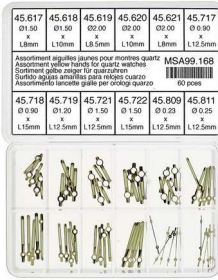

MSA	Qté. / Qty.	Kg
99.168	60x	0.026

Assortiment d'aiguilles lumineuses jaunes pour montres ; heures, minutes et secondes.
Assortment of yellow luminous hands for watches ; hours, minutes and seconds.
Sortiment von gelbe Leuchtzeiger für Uhren ; Stunden, Minuten und Sekunden.
Surtido de agujas luminosas amarillas para relojes ; horas, minutos y segundos.
Assortimento di lancette luminose gialle per orologi ; ore, minuti e secondi.

Contenu - Contents - Inhalt - Contenido - Contenuto : 12 modèles - models - Modelle - modelos - modelli
5x MSA45.617 (Ø 1.50 mm) .618 (1.50) .619 (2.00) .620 (2.00) .621 (2.00) .717 (0.90) .718 (0.90) .719 (1.20) .721 (1.50)
.722 (1.50) .809 (0.23) .811 (0.25)