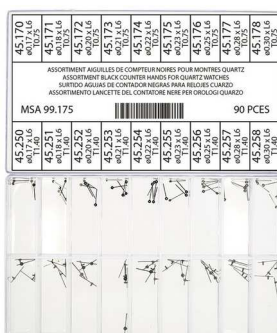

Assortiment d'aiguilles de compteur noires pour montres.
Assortment of black counter hands for watches.
Sortiment von schwarze Zählzeiger für Uhren.
Surtido de agujas de contador negras para relojes.
Assortimento di lancette del contatore nere per orologi.

Contenu - Contents - Inhalt - Contenido - Contenuto : 18 modèles - models - Modelle - modelos - modelli
0.75 mm : 5x MSA45.170 (Ø 0.17 mm) .171 (0.18) .172 (0.20) .173 (0.21) .174 (0.22) .175 (0.23) .176 (0.25) .177 (0.28)
.178 (0.30)
1.40 mm : 5x MSA45.250 (Ø 0.17 mm) .251 (0.18) .252 (0.20) .253 (0.21) .254 (0.22) .255 (0.23) .256 (0.25) .257 (0.28)
.258 (0.30)