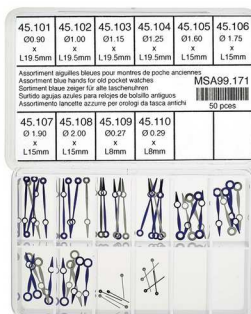

Aiguille bleue pour montres de poche anciennes emballées sur carte, 10 pièces.
Blue hand for old pocket watches packed on card, 10 pieces.
Blauer Zeiger für alte Taschenuhren auf Karte verpackt, 10 Stück.
Aguja azul para relojes de bolsillo antiguos embaladas en tarjeta, 10 piezas.
Lancetta blu per orologi da tasca antichi imballate su carta, 10 pezzi.

Aiguille bleue pour montres de poche anciennes emballées sur carte, 10 pièces.
Blue hand for old pocket watches packed on card, 10 pieces.
Blauer Zeiger für alte Taschenuhren auf Karte verpackt, 10 Stück.
Aguja azul para relojes de bolsillo antiguos embaladas en tarjeta, 10 piezas.
Lancetta blu per orologi da tasca antichi imballate su carta, 10 pezzi.

Aiguille bleue pour montres de poche anciennes emballées sur carte, 10 pièces.
Blue hand for old pocket watches packed on card, 10 pieces.
Blauer Zeiger für alte Taschenuhren auf Karte verpackt, 10 Stück.
Aguja azul para relojes de bolsillo antiguos embaladas en tarjeta, 10 piezas.
Lancetta blu per orologi da tasca antichi imballate su carta, 10 pezzi.

Assortiment d'aiguilles bleues pour montres de poche anciennes; heures, minutes et petites secondes.
Assortment of blue hands for old pocket watches ; hours, minutes and small seconds.
Sortiment von blaue Zeiger für alte Taschenuhren ; Stunden, Minuten und kleine Sekunden.
Surtido de agujas azules para relojes de bolsillo antiguos ; horas, minutos y pequeños segundos.
Assortimento di lancette azzurre per orologi da tasca antichi ; ore, minuti e piccoli secondi.

Contenu - Contents - Inhalt - Contenido - Contenuto : 10 modèles - models - Modelle - modelos - modelli
5x MSA45.101 (Ø 0.90 mm) .102 (1.00) .103 (1.15) .104 (1.25) .105 (1.60) .106 (1.75) .107 (1.90) .108 (2.00) .109 (0.27) .110 (0.29)