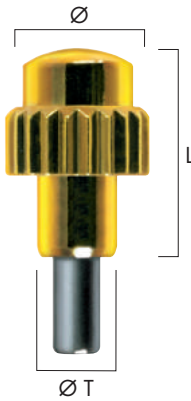

Poussoir à chasser étanche couleur acier et jaune, **forme cannelée** ; acier inoxydable.

Steel colour and yellow waterproof press-in pusher, **fluted shape** ; stainless steel.

Stahlfarbe und gelber wasserdichter Drücker zum einpressen, **geriffelter Form** ; Edelstahl.

Pulsador a presión hermético color acero y amarillo, **forma estriada** ; acero inoxidable.

Pulsante a pressione impermeabile colore acciaio e giallo, **forma zigrinata** ; acciaio inossidabile.

Botão de pressão estanque cor aço e amarelo, **forma estriada** ; aço inoxidável.

MSA	Couleur acier/Steel colour	Ø mm	Ø T mm	L mm	MSA	Jaune/Yellow
61.552		4.50	2.40	5.20	61.052	
61.553		4.50	2.50	6.30	61.053	
61.554		4.50	2.50	6.50	61.054	
61.555		4.50	2.50	7.00	61.055	
61.556		5.00	2.50	5.70	61.056	
61.557		5.00	2.50	6.60	61.057	
61.558		5.00	2.50	7.10	61.058	
61.559		5.00	3.00	8.30	61.059	
61.551		5.50	2.30	6.70	61.051	
61.560		6.00	2.60	7.20	61.060	

Kg 0.001

1/1