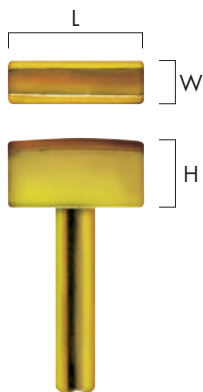

Poussoir rectangulaire couleur acier, jaune et rose.
Steel colour, yellow and pink rectangular pusher.
Stahlfarbe, gelber und rosa rechteckiger Drücker.
Pulsador rectangular color acero, amarillo e rosado.
Pulsante rettangolare colore acciaio, giallo e rosa.
Botão rectangular cor aço, amarelo e cor de rosa.

MSA	Couleur acier/ Steel colour	L mm	W mm	H mm	MSA	Jaune/ Yellow	MSA	Rose/ Pink
61.411		5.00	1.60	2.50	61.811		61.911	
-	-	5.00	2.00	2.00	-	-	61.912	
-	-	5.00	2.00	2.50	61.816		-	-
61.412		5.00	2.00	3.30	61.812		-	-

Kg 0.001

1/1