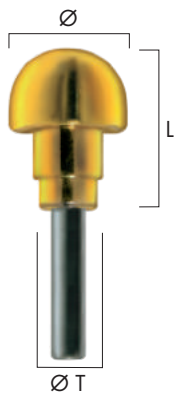

Poussoir à chasser étanche couleur acier et jaune, **forme demi-boule** ; acier inoxydable.

Steel colour and yellow waterproof press-in pusher, **domed shape** ; stainless steel.

Stahlfarbe und gelber wasserdichter Drücker zum einpressen, **Halbkugel Form** ; Edelstahl.

Pulsador a presión hermético color acero y amarillo, **forma media bola** ; acero inoxidable.

Pulsante impermeabile a pressione colore acciaio e giallo, **forma demiboule** ; acciaio inossidabile.

Botão de pressão estanque cor aço e amarelo, **forma meia bola** ; aço inoxidável.

MSA	Couleur acier/Steel colour	Ø mm	Ø T mm	L mm	MSA	Jaune/Yellow
61.601		3.00	1.80	4.30	61.101	
61.602		3.00	2.00	4.80	61.102	
61.603		3.00	2.00	5.00	61.103	
61.604		3.00	2.00	5.10	61.104	
61.605		3.00	2.00	5.25	61.105	
61.606		3.00	2.00	5.60	61.106	
61.607		3.50	2.00	5.20	61.107	
61.608		3.50	2.00	5.60	61.108	
61.609		3.50	2.00	6.10	61.109	
61.654		3.50	2.20	5.50	61.154	
61.655		3.50	2.50	5.20	61.155	
61.651		4.00	2.00	4.90	61.151	
61.652		4.00	2.00	5.40	61.152	
61.653		4.00	2.00	5.90	61.153	
61.656		4.00	2.50	5.70	61.156	
61.657		4.00	2.50	6.20	61.157	
61.658		4.00	2.50	7.30	61.158	
61.659		5.00	2.50	8.30	61.159	
61.660		5.50	2.60	7.00	61.160	
61.661		6.00	2.60	7.60	61.161	

Kg 0.001

1/1