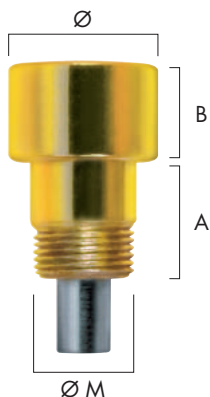

Poussoir à visser étanche couleur acier, jaune et noir, **formes cylindrique, antique et cannelée** ; acier inoxydable.

Steel colour, yellow and black waterproof screw-on pusher, **cylindrical, antique and fluted shapes** ; stainless steel.

Stahlfarbe, gelber und schwarzer wasserdichter Schraubdrücker, **zylindrische, Antik und geriffelte Formen** ; Edelstahl.

Pulsador de rosca hermético color acero, amarillo y negro, **formas cilíndrica, antigua y estriada** ; acero inoxidable.

Pulsante a vite impermeabile colore acciaio, giallo e nero, **forme cilindrica, antica e zigrinata** ; acciaio inossidabile.

Botão de rosca estanque cor aço, amarelo e preto, **formas cilíndrica, antiga e estriada** ; aço inoxidável.

MSA	Couleur acier / Steel colour	Ø x Ø M mm	A + B mm	Forme / Shape	MSA	Jaune / Yellow	MSA	Noir / Black
61.701		4.00 x 2.50	3.20 + 2.70	Cylindrique / Cylindrical	61.201		61.301	
61.703		4.00 x 2.50	3.15 + 2.80	Antique / Antique	61.203		-	-
61.704		4.00 x 2.80	4.50 + 3.20	Cylindrique / Cylindrical	61.204		-	-
61.702		4.40 x 2.50	3.00 + 2.80	Cylindrique / Cylindrical	61.202		-	-
61.705		4.50 x 2.80	2.90 + 2.70	Cylindrique / Cylindrical	-	-	-	-
61.706		5.00 x 2.80	3.00 + 2.70	Cylindrique / Cylindrical	-	-	-	-
61.707		5.50 x 2.50	3.20 + 4.05	Cannelée / Fluted	61.207		-	-

Kg 0.001

1/1