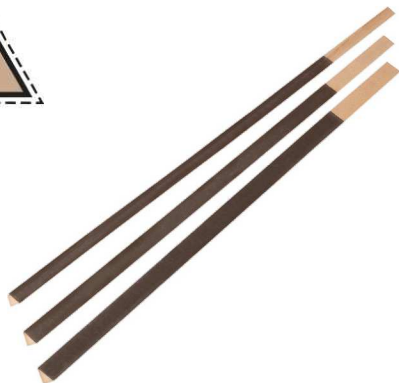

MSA	Anchura	Longitud	Kg
26.421	12 mm	110 mm	0.002

Protección de plástico para MSA26.420.  
*Entregada separadamente.*

MSA	Anchura	Longitud	Kg
26.424	22 mm	245 mm	0.020

Pulidor de piel blanca.

MSA	Anchura	Longitud	Kg
26.425	22 mm	110 mm	0.002

Protección de plástico para MSA26.424.

**Pulidores en madera recubiertos de papel de esmeril utilizados para limpiar y pulir.  
Entregados en diversos granos, del más grueso (150) hasta el más fino (2000).**

MSA	Grano	Longitud	Dimensiones	Kg
26.405-150	150	290 mm	6 x 6 x 6 mm	0.004
26.405-240	240	290 mm	6 x 6 x 6 mm	0.004
26.405-500	500	290 mm	6 x 6 x 6 mm	0.004
26.405-1200	1200	290 mm	6 x 6 x 6 mm	0.004
26.405-2000	2000	290 mm	6 x 6 x 6 mm	0.004
-	-	-	-	-
26.404-150	150	290 mm	8 x 8 x 8 mm	0.006
26.404-180	180	290 mm	8 x 8 x 8 mm	0.006
26.404-240	240	290 mm	8 x 8 x 8 mm	0.006
26.404-500	500	290 mm	8 x 8 x 8 mm	0.006
26.404-1200	1200	290 mm	8 x 8 x 8 mm	0.006
26.404-2000	2000	290 mm	8 x 8 x 8 mm	0.006
-	-	-	-	-
26.403-150	150	290 mm	10 x 10 x 10 mm	0.010
26.403-240	240	290 mm	10 x 10 x 10 mm	0.010
26.403-500	500	290 mm	10 x 10 x 10 mm	0.010
26.403-1200	1200	290 mm	10 x 10 x 10 mm	0.010
26.403-2000	2000	290 mm	10 x 10 x 10 mm	0.010