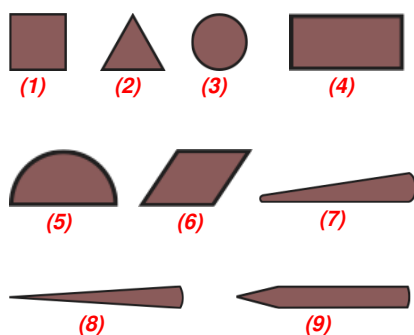

Le pietre/lime Degussit ossiceramiche sono composte da cristallo misto di durezza estrema. L'aggiunta di ossido di cromo conferisce la tipica colorazione rossa e la struttura cristallina del rubino. Si hanno così numerosi vantaggi : durezza elevatissima, alta resistenza all'usura, ottima stabilità di angoli, forme e superfici e risparmio durante la lavorazione di materiali duri.

MSA	Grana	Dim. mm	Forma	MSA	Grana	Dim. mm	Forma
16.541-A (1)	Grossa	100x6	Quadrata	16.500-B (4)	Media	100x25x10	Rettang.
16.542-A (1)	Grossa	100x8	Quadrata	16.520-B (4)	Media	100x25x10	Rettang.
16.543-A (1)	Grossa	100x10	Quadrata	16.521-B (4)	Media	120x50x10	Rettang.
16.544-A (1)	Grossa	120x13	Quadrata	16.501-B (4)	Media	150x25x15	Rettang.
16.531-A (2)	Grossa	100x6	Triang.	16.502-B (4)	Media	200x50x12	Rettang.
16.532-A (2)	Grossa	100x8	Triang.	16.522-B (4)	Media	200x50x12	Rettang.
16.533-A (2)	Grossa	100x10	Triang.	16.560-B (5)	Media	100x10	Mezzo tonda
16.534-A (2)	Grossa	120x13	Triang.	16.610-B (7)	Media	100x15x3/0.	Coltello
16.601-A (3)	Grossa	100xØ6	Tonda	16.510-B (7)	Media	100x30x7/2	Coltello
16.602-A (3)	Grossa	100xØ8	Tonda	16.540-C (1)	Fine	100x4	Quadrata
16.603-A (3)	Grossa	100xØ10	Tonda	16.541-C (1)	Fine	100x6	Quadrata
16.551-A (4)	Grossa	100x8x6	Rettang.	16.542-C (1)	Fine	100x8	Quadrata
16.500-A (4)	Grossa	100x25x10	Rettang.	16.543-C (1)	Fine	100x10	Quadrata
16.520-A (4)	Grossa	100x25x10	Rettang.	16.544-C (1)	Fine	120x13	Quadrata
16.501-A (4)	Grossa	150x25x15	Rettang.	16.530-C (2)	Fine	100x4	Triang.
16.560-A (5)	Grossa	100x10	Mezzo tonda	16.531-C (2)	Fine	100x6	Triang.
16.570-A (6)	Grossa	100x13x5	Losanga	16.532-C (2)	Fine	100x8	Triang.
16.580-A (8)	Grossa	100x5x2	Conica	16.533-C (2)	Fine	100x10	Triang.
16.540-B (1)	Media	100x4	Quadrata	16.534-C (2)	Fine	120x13	Triang.
16.541-B (1)	Media	100x6	Quadrata	16.600-C (3)	Fine	100xØ4	Tonda
16.542-B (1)	Media	100x8	Quadrata	16.601-C (3)	Fine	100xØ6	Tonda
16.543-B (1)	Media	100x10	Quadrata	16.602-C (3)	Fine	100xØ8	Tonda
16.544-B (1)	Media	120x13	Quadrata	16.603-C (3)	Fine	100xØ10	Tonda
16.530-B (2)	Media	100x4	Triang.	16.550-C (4)	Fine	100x6x3	Rettang.
16.531-B (2)	Media	100x6	Triang.	16.551-C (4)	Fine	100x8x6	Rettang.
16.532-B (2)	Media	100x8	Triang.	16.500-C (4)	Fine	100x25x10	Rettang.
16.533-B (2)	Media	100x10	Triang.	16.520-C (4)	Fine	100x25x10	Rettang.
16.534-B (2)	Media	120x13	Triang.	16.521-C (4)	Fine	120x50x10	Rettang.
16.600-B (3)	Media	100xØ4	Tonda	16.501-C (4)	Fine	150x25x15	Rettang.
16.601-B (3)	Media	100xØ6	Tonda	16.502-C (4)	Fine	200x50x12	Rettang.
16.602-B (3)	Media	100xØ8	Tonda	16.522-C (4)	Fine	200x50x12	Rettang.
16.603-B (3)	Media	100xØ10	Tonda	16.610-C (7)	Fine	100x15x3/0.	Coltello
16.550-B (4)	Media	100x6x3	Rettang.	16.580-C (8)	Fine	100x5x2	Conica
16.551-B (4)	Media	100x8x6	Rettang.	16.590-C (9)	Fine	100xØ5	Matita

Pietra Degussit. Grane grossa, media o fine.