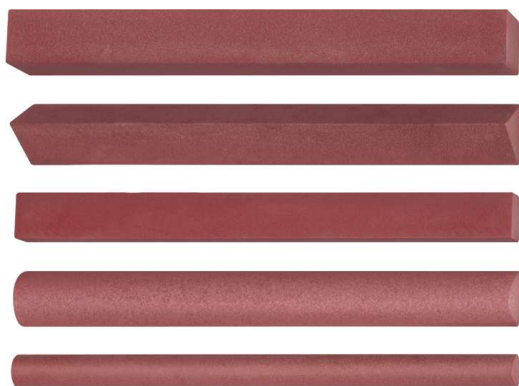

Le pietre/lime Degussit ossiceramiche sono composte da cristallo misto di durezza estrema. L'aggiunta di ossido di cromo conferisce la tipica colorazione rossa e la struttura cristallina del rubino. Si hanno così numerosi vantaggi : durezza elevatissima, alta resistenza all'usura, ottima stabilità di angoli, forme e superfici e risparmio durante la lavorazione di materiali duri.

Pietra Degussit. Grane grossa, media o fine.

PIETRE DEGUSSIT

ASSORTIMENTO

MSA	Dimensioni confezione	Kg
16.620	130 x 110 x 30 mm	0.152

Assortimento di 5 pietre Degussit, lunghezza 100 mm.
Grane : fine (rettangolare), media (quadrata, triangolare e tonda) e grossa (mezzo tonda).
Consegnato in 1 scatola di cartone.

Pietra Degussit tipo piccola lima. Grana fine.

MSA	Dimensioni confezione	Kg
16.641	125 x 18 x 15 mm	0.039

Assortimento di 12 pietre Degussit tipo piccola lima, lunghezza 50 e 100 mm.
Consegnato con 1 utensile portapietra in 1 scatola di plastica.