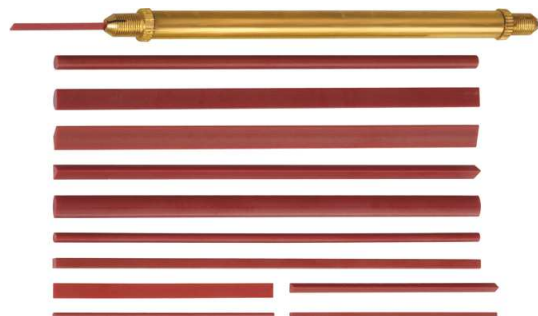

Le pietre/lime Degussit ossiceramiche sono composte da cristallo misto di durezza estrema. L'aggiunta di ossido di cromo conferisce la tipica colorazione rossa e la struttura cristallina del rubino. Si hanno così numerosi vantaggi : durezza elevatissima, alta resistenza all'usura, ottima stabilità di angoli, forme e superfici e risparmio durante la lavorazione di materiali duri.

Pietra Degussit. Grane grossa, media o fine.

PIETRE DEGUSSIT

ASSORTIMENTO

MSA	Dimensioni confezione	Kg
16.620	130 x 110 x 30 mm	0.152

Assortimento di 5 pietre Degussit, lunghezza 100 mm.
Grane : fine (rettangolare), media (quadrata, triangolare e tonda) e grossa (mezzo tonda).
Consegnato in 1 scatola di cartone.

MSA		Dimensioni	Forma	Kg
16.630-C	(1)	50 x 1 mm	Quadrata	0.001
16.631-C	(1)	100 x 2 mm	Quadrata	0.003
16.632-C	(2)	50 x 2 mm	Triangolare	0.001
16.633-C	(2)	100 x 3 mm	Triangolare	0.003
16.634-C	(3)	50 x Ø 1 mm	Tonda	0.001
16.635-C	(3)	100 x Ø 2 mm	Tonda	0.001
16.636-C	(3)	100 x Ø 3 mm	Tonda	0.003
16.636-M	(3)	100 x Ø 2.3 mm	Tonda	0.003
16.637-C	(4)	50 x 3 x 0.3 mm	Rettangolare	0.001
16.638-C	(5)	100 x 4 mm	Mezzo tonda	0.003
16.639-C	(6)	100 x 5 x 1.5 mm	Barrette	0.002
16.640-C	(7)	100 x 4 x 1.5 mm	Foglia di salvia	0.003

Pietra Degussit tipo piccola lima. Grana fine.

MSA	Dimensioni confezione	Kg
16.641	125 x 18 x 15 mm	0.039

Assortimento di 12 pietre Degussit tipo piccola lima, lunghezza 50 e 100 mm.
Consegnato con 1 utensile portapietra in 1 scatola di plastica.