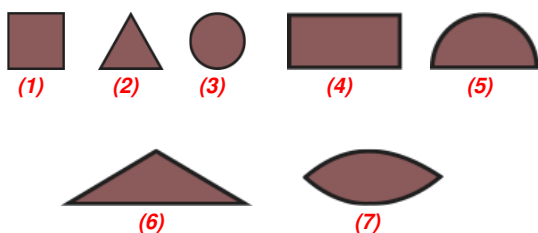

Pietra Degussit. Grane grossa, media o fine.

PIETRE DEGUSSIT

ASSORTIMENTO

MSA	Dimensioni confezione	Kg
16.620	130 x 110 x 30 mm	0.152

Assortimento di 5 pietre Degussit, lunghezza 100 mm.
Grane : fine (rettangolare), media (quadrata, triangolare e tonda) e grossa (mezzo tonda).
Consegnato in 1 scatola di cartone.

Pietra Degussit tipo piccola lima. Grana fine.

MSA	Dimensioni confezione	Kg
16.641	125 x 18 x 15 mm	0.039

Assortimento di 12 pietre Degussit tipo piccola lima, lunghezza 50 e 100 mm.
Consegnato con 1 utensile portapietra in 1 scatola di plastica.