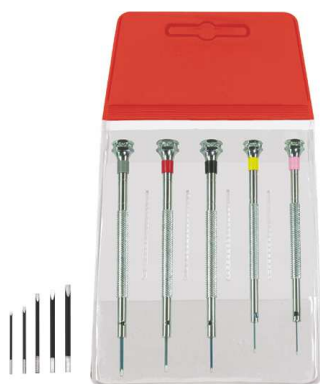

Cacciavite classico di precisione.

- Manico zigrinato in ottone cromato.
- Testina dotata di un anello di colore che indica il diametro della punta
- Punta intercambiabile in acciaio temprato azzurrato. Consegnato singolo con punta montata.

* in acciaio inossidabile

Tubetto di plastica contenente 3 punte in acciaio temprato azzurrato per cacciaviti classici di precisione MSA01.101-xxx.

MSA	Kg
01.101-V	0.001

Viti per cacciaviti classici di precisione MSA01.101-xxx.

CACCIAVITI CLASSICI IN OTTONE CROMATO, PUNTE STANDARD

ASSORTIMENTO

MSA	Ø punte	Kg
01.003	0.60 - 0.80 - 1.00 - 1.20 mm	0.049

Assortimento di 4 cacciaviti classici di precisione MSA01.101-xxx.
Consegnato in una bustina di plastica.

ASSORTIMENTO

MSA	Ø punte	Kg
01.095	0.60 - 0.80 - 1.00 - 1.20 - 1.40 mm	0.057

Assortimento di 5 cacciaviti classici di precisione MSA01.101-xxx.
Consegnato in una bustina di plastica.

ASSORTIMENTO

MSA	Ø punte	Kg
01.095-Z	0.60 - 0.80 - 1.00 - 1.20 - 1.40 mm	0.060